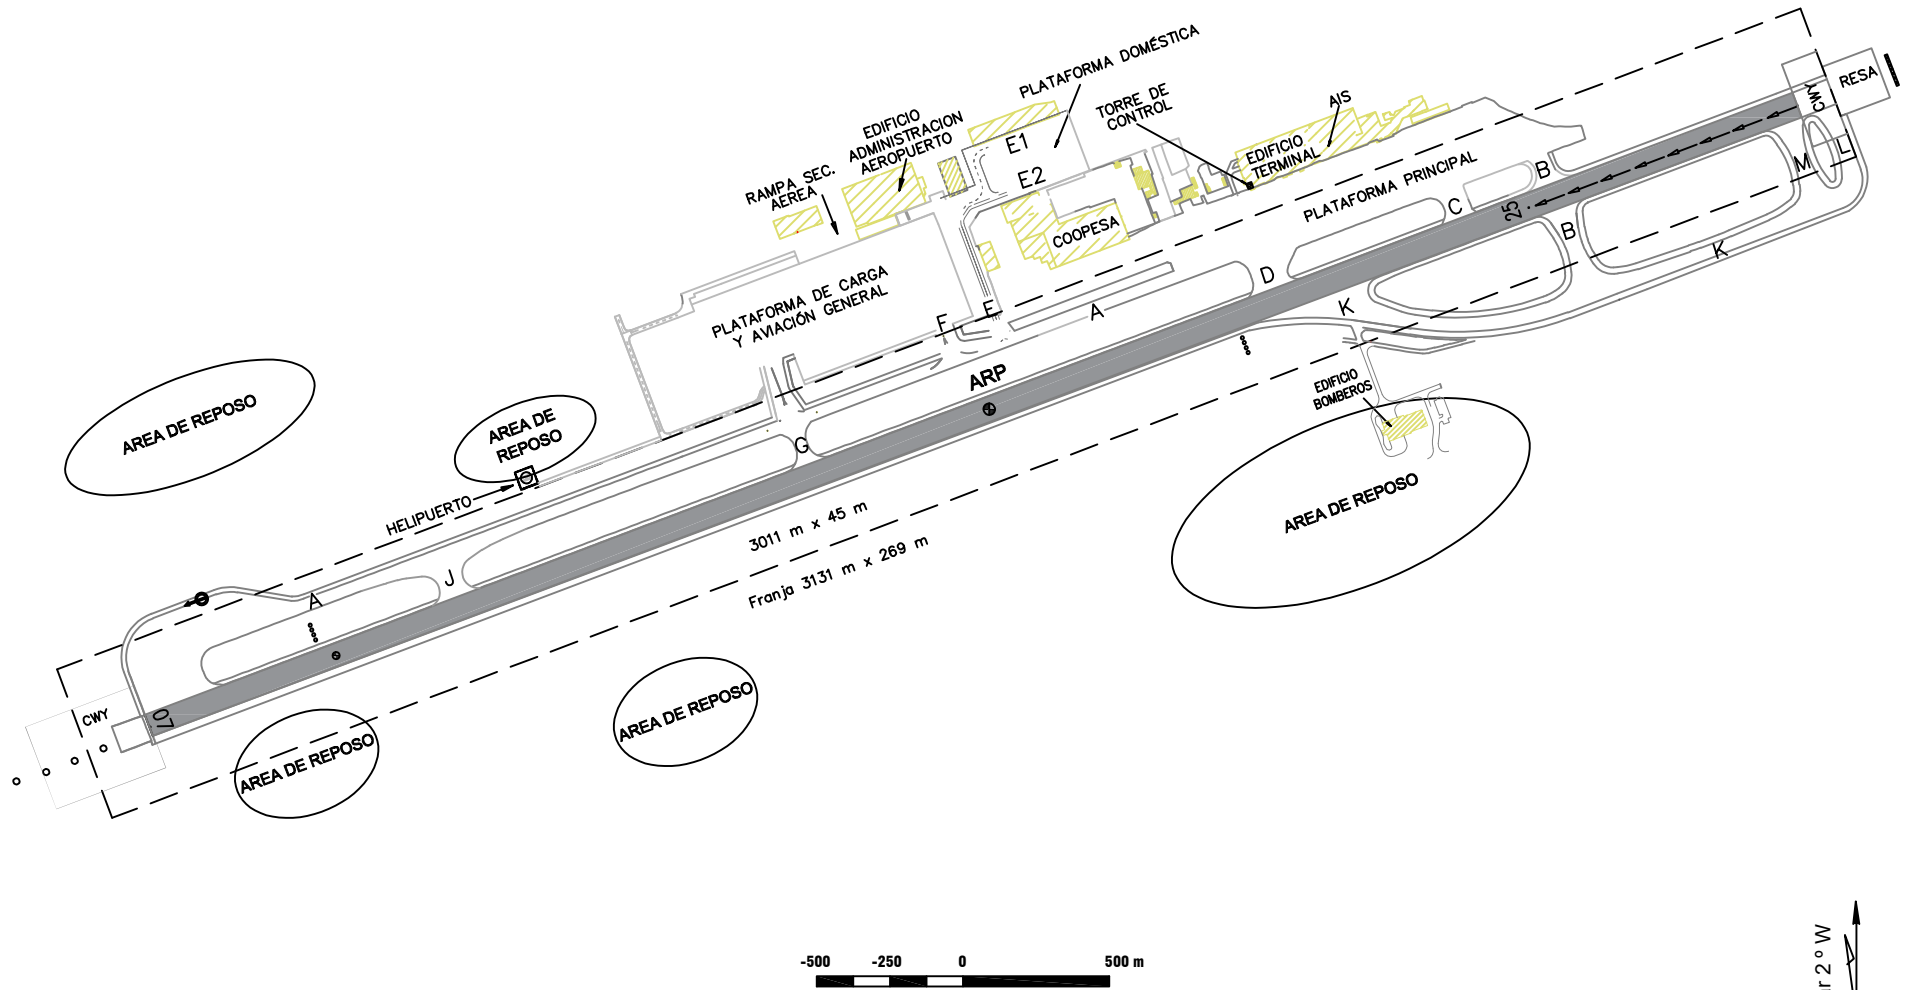

CONCENTRACIONES DE AVES

ALAJUELA / JUAN SANTAMARIA INTL

ESCALA 1:13.000

01 JAN 2020